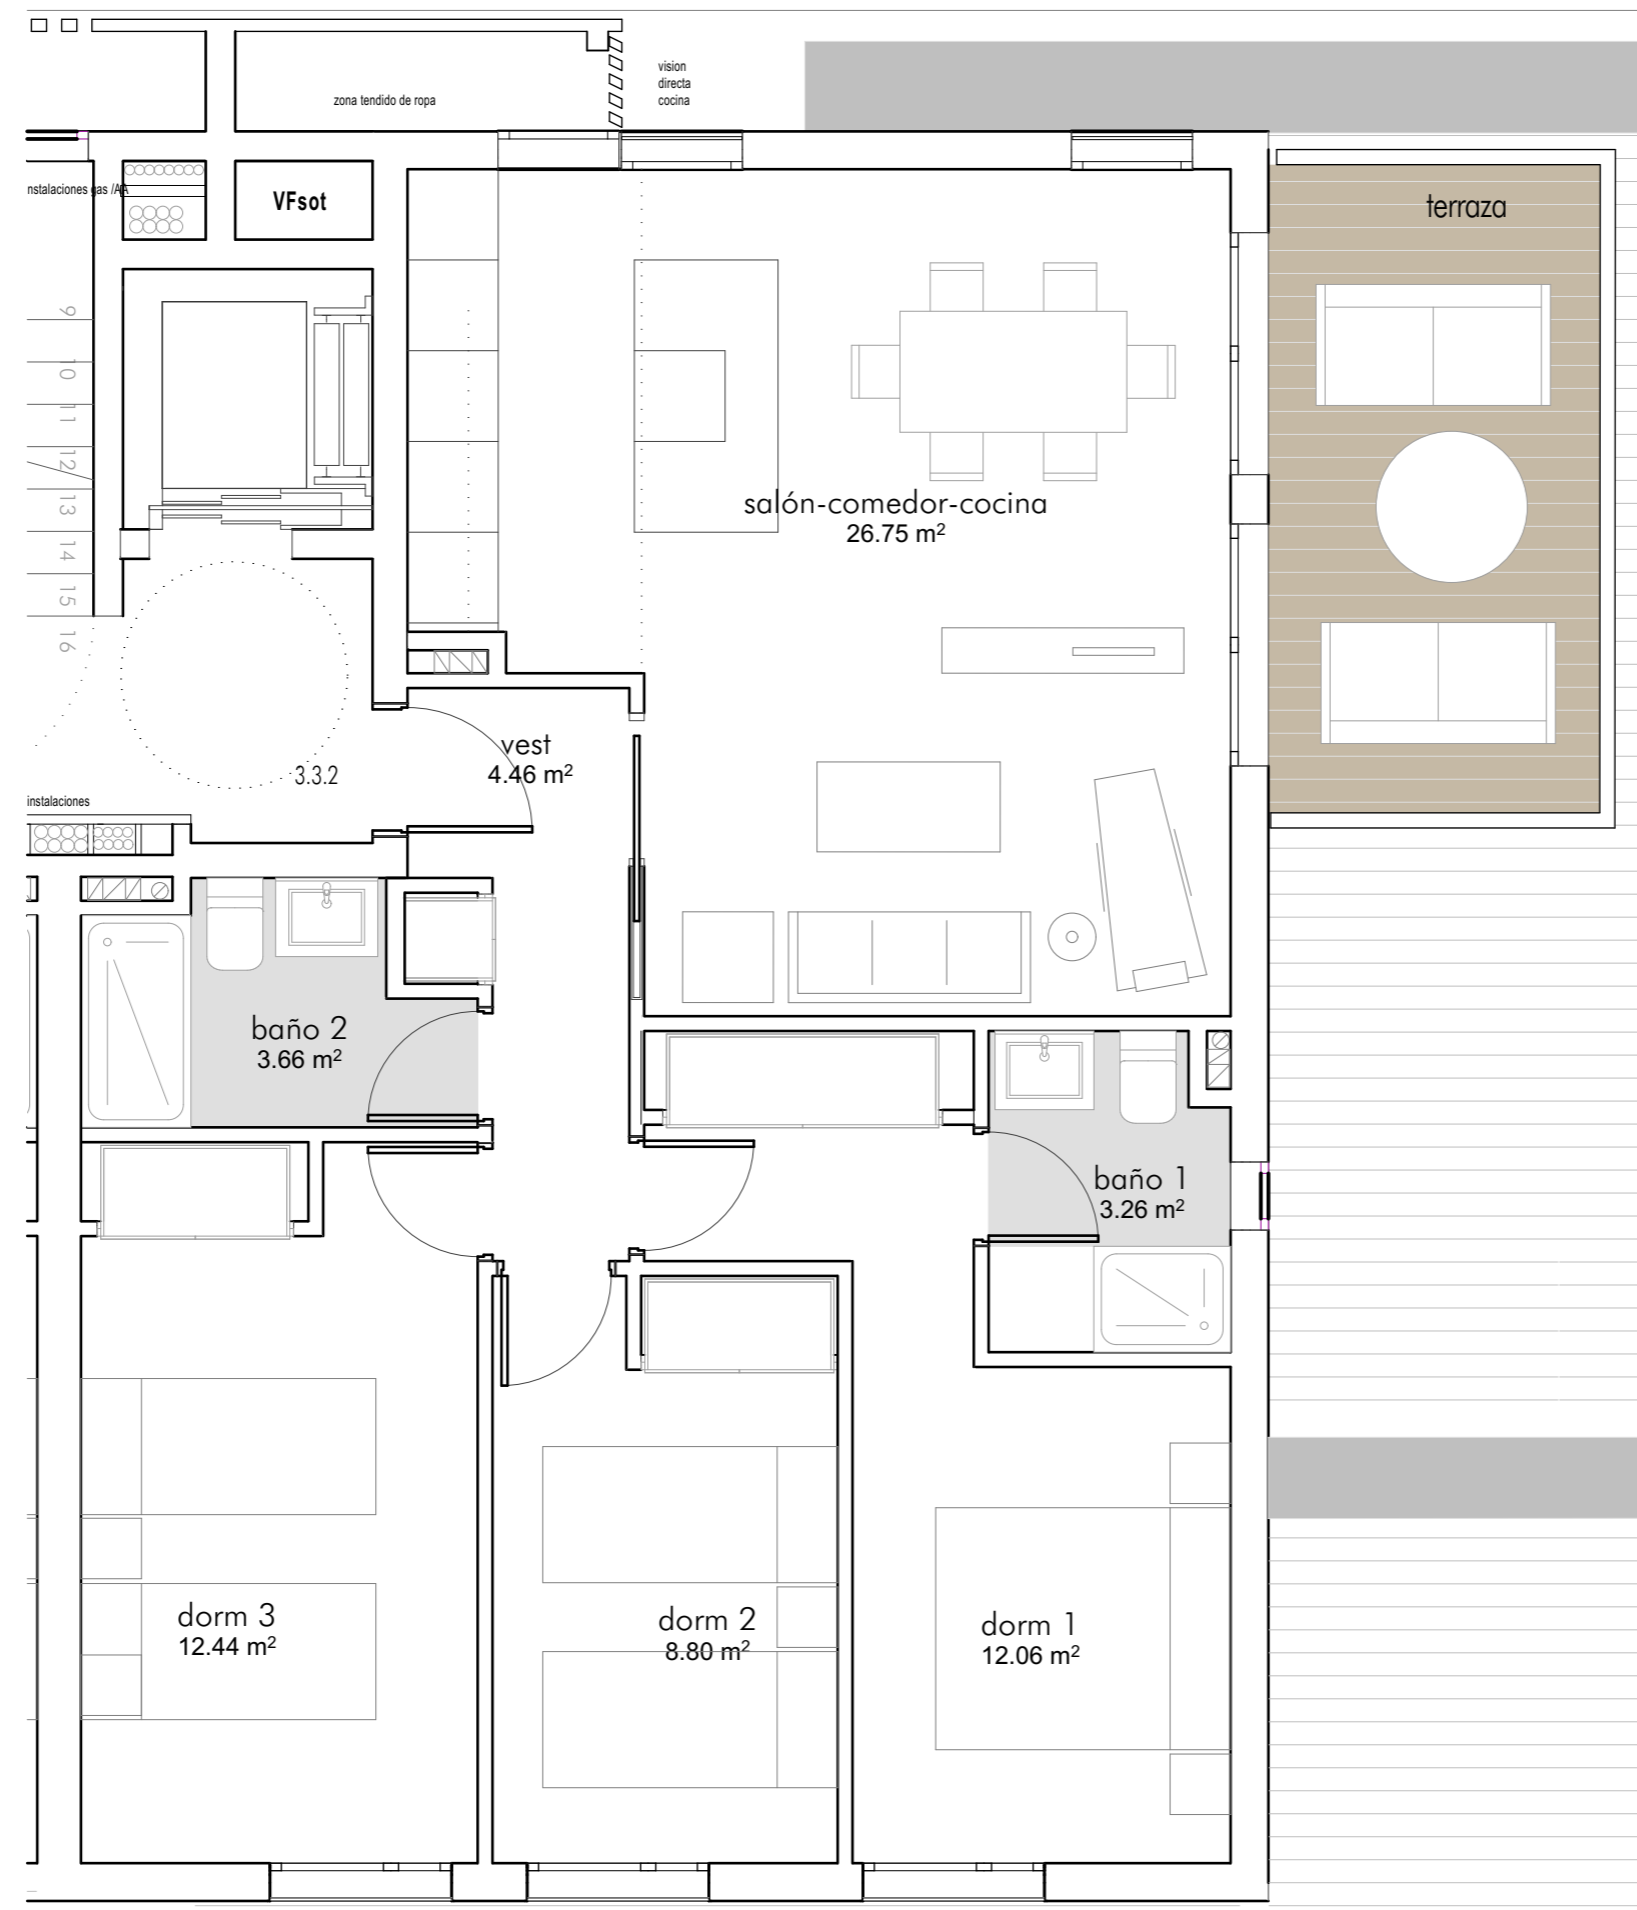

El presente documento tiene únicamente carácter informativo y podrá experimentar variaciones por especificaciones técnicas de proyecto, de obra y administrativas. Todo el mobiliario es meramente decorativo. Las superficies expresadas son aproximadas, pudiendo experimentar modificaciones por razones de índole técnica y/o administrativas en el desarrollo del proyecto y la obra.

SUP. UTIL VIVIENDA	71.43	M2
SUP. CONSTRUIDA VIVIENDA	115.72	M2
SUP. CONSTRUIDA ABIERTA	10.88	M2
SUP. CONSTRUIDA PRIV EXT		M2
SUP. CONSTR. TOTAL	126.60	M2